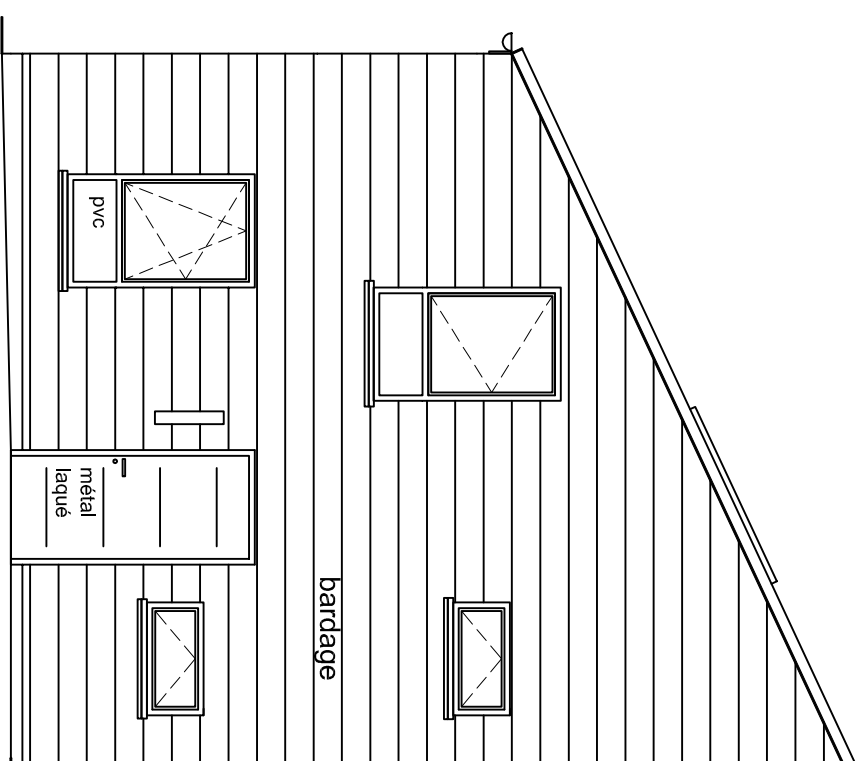

**FRESNES SUR ESCAUT
LES RIVAGES**

LOT 3 - T4

Principaux matériaux :

- Enduit: gamme des beige/terre
- Bardage: gamme des bruns/gris
- Tuiles: gamme des bruns/gris
- Mentiseries PVC blanc
- Porte d'entrée Métal laqué gamme des gris

SURFACE TERRAIN	210 m ²
SURFACE JARDIN	149.90 m ²

PLAN DE SITUATION

2022

FACADE AVANT

FACADE ARRIERE

FACADE LATERALE

PARCELLE